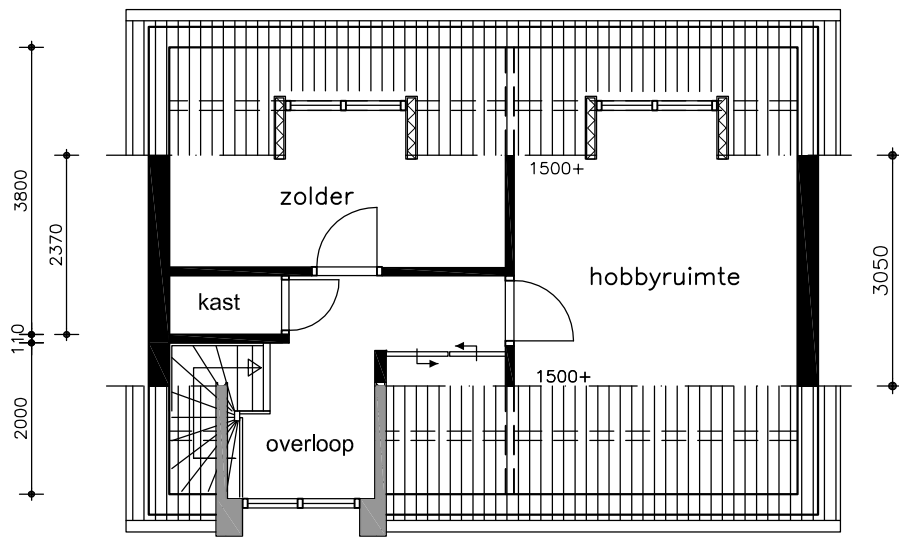

doorsnede

zolder