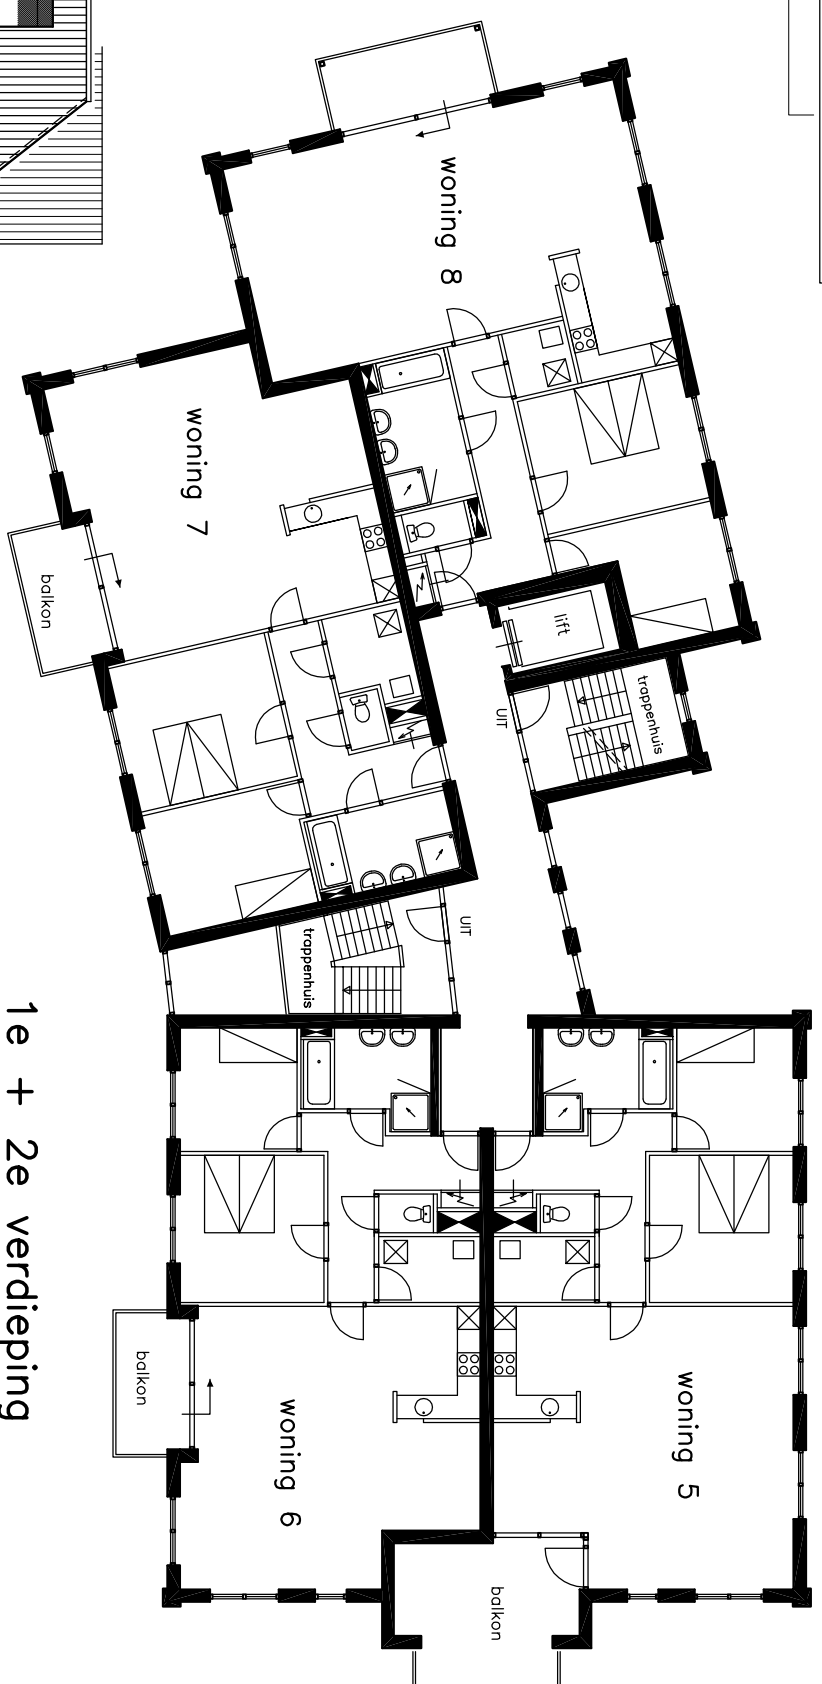

woning 13

dakterras

plattendak

plattendak

penthouse

gevels Stadswalzijde

woning 8

woning 7

balkon

lift

trappenhuis

UR

trappenhuis

woning 5

woning 6

balkon

balkon

1e + 2e verdieping

zuidgevel

- Materialistaat:**
- metseiwerk plint
 - metseiwerk gevel
 - kozijnen
 - ramen en deuren
 - gevelbekledingen
 - goten
 - boelboorden
 - dakbedekking
 - beglazing
- hardsteen, grijs
 - baksteen, rood genuanceerd
 - hardhout, room wit
 - hardhout, room wit
 - western red cedar, naturel
 - western red cedar, room wit
 - opnieuw verbetende holle pan, matzwart verglaasd
 - blauk isolatieglas