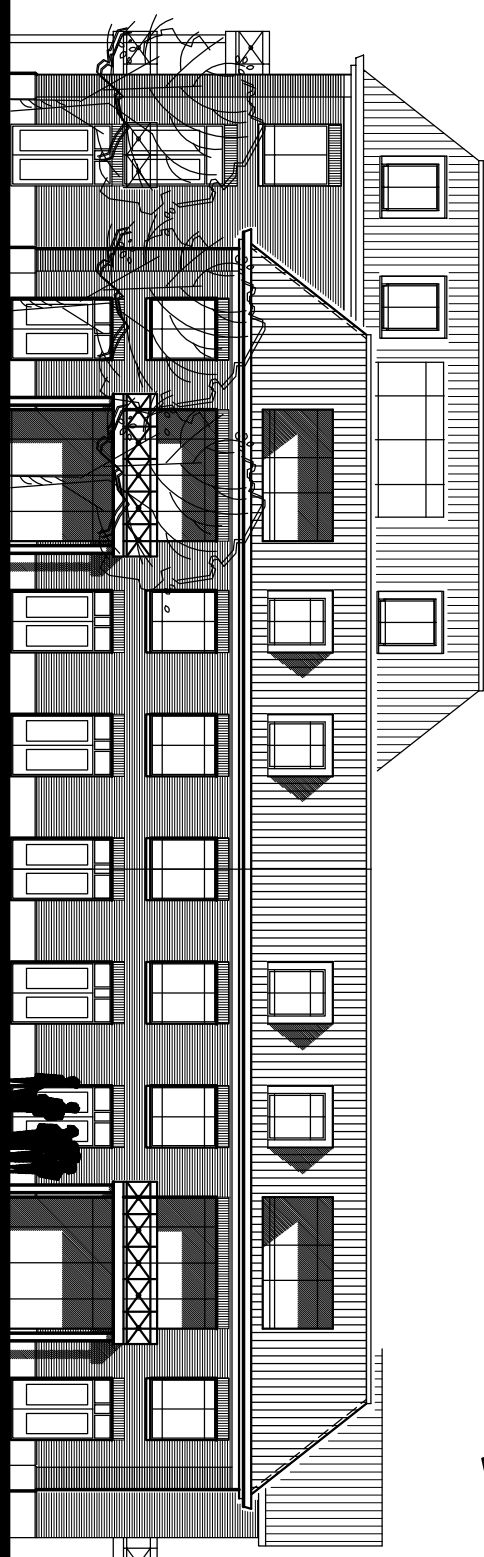

woning 13

dakterras

plattendak

plattendak

penthouse

gevels Stadswalzijde

woning 8

woning 7

balkon

lift

trappenhuis

UR

trappenhuis

woning 5

woning 6

balkon

balkon

1e + 2e verdieping

zuidgevel

- Materialistaat:**
- metseiwerk plint
 - metseiwerk gevel
 - kozijnen
 - ramen en deuren
 - gevelbekledingen
 - goten
 - boelboorden
 - dakbedekking
 - beglazing
- hardsteen, grijs
 - baksteen, rood genuanceerd
 - hardhout, room wit
 - hardhout, room wit
 - western red cedar, naturel
 - western red cedar, room wit
 - opnieuw verbetende holle pan, matzwart verglaasd
 - blauk isolatieglas